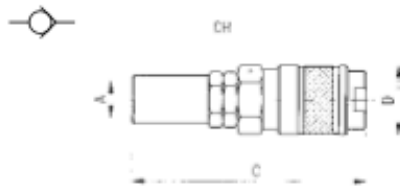

## PRESA CON PORTAGOMMA

SOCKET FOR RUBBER HOSE

VERSCHLUSS-KUPPLUNG FÜR GUMMISCHLAUCH

COUPLEUR POUR TUBE

ENCHUFE CON PORTAGOMA

SOQUETE COM ESPIGÃO PARA TUBO DE BORRACHA

Code	A	C	D	CH	Pack.
00126 00 001	14/6	72	24	21	10
00126 00 002	17/8	72	24	21	10
00126 00 003	19/10	72	24	21	10